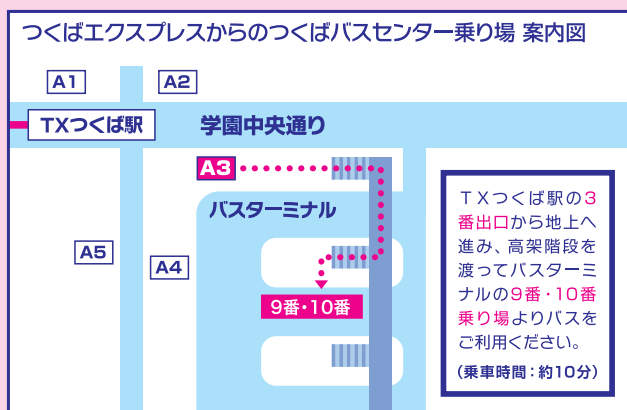

●水ロケット大会(対象:子供※)

<午前> 10:00~12:00 / 先着200名様
整理券配布…10:00~

<午後> 13:30~15:30 / 先着200名様
整理券配布…13:00~

※小学校3年生以下は保護者の同伴が必要です

●人工衛星の紹介

- ▶ 「だいち」画像展示コーナー
~高度700kmの空中散歩~
- ▶ GPSでお宝探し
- ▶ '07カウントダウンSELENE/月への旅立ち

●各設備の紹介

- ▶ 宇宙に近い? マイナス温度を体験
- ▶ 普段は見れない中央管制室を大公開!

その他にもたくさんの楽しいイベントをご用意しております。お楽しみに!

※諸般の事情により、記載したイベントの中止または内容変更等の可能性がありますことをあらかじめご了承ください。

無料送迎バスのご案内

※つくばサイエンスツアーオフィスと協力し、つくばエクスプレス線「つくば駅」から無料送迎バス(4/21のみ無料)を運行

◇行き 〈つくば駅〉⇒〈筑波宇宙センター〉
始発…09:10 最終…15:20 (この間約15分間隔で運行)

◇帰り 〈筑波宇宙センター〉⇒〈つくば駅〉
始発…12:15 最終…17:14 (この間約15分間隔で運行)

臨時駐車場ののご案内

お車でお越しの方は、筑波宇宙センター内駐車場のほか、こちらの臨時駐車場をご利用いただけます(4/21のみ解放)

※臨時駐車場から筑波宇宙センターまでは、JAXA無料シャトルバスを運行

◇行き 〈臨時駐車場〉⇒〈筑波宇宙センター〉
始発…10:00 最終…14:40 (この間約20分間隔で運行)

◇帰り 〈筑波宇宙センター〉⇒〈臨時駐車場〉
始発…13:40 最終…17:00 (この間約20分間隔で運行)